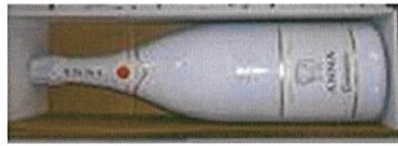

※グラスはメーカーより直送致します。

TEL : ()

■納品ご希望日 2016年 月 日

販売元：メルシャン株式会社

フェア一用販促物<在庫状況により、出荷出来ない場合がございますので弊社営業へお問い合わせください>

アナ・デ・ゴドーニュー・スリーバーボトル
ダミーボトル

3L

1.5L 750ML